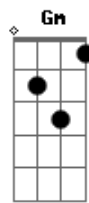

Lulu Santos - É Preciso Saber Viver

Tom: **D**

D
 Quem espera que a vida
D7
 Seja feita de ilusão
D
 Pode até ficar maluco
G
 Ou viver na solidão
Gm
 É preciso ter cuidado
D A Bm
 Prá mais tarde não sofrer
E G A
 É preciso saber viver...
D
 Toda pedra no caminho
D7
 Você pode retirar
D
 Numa flor que tem espinhos
G
 Você pode se arranhar
Gm
 Se o bem e o mau existem
D A Bm
 Você pode escolher
E G A
 É preciso saber viver...

(REFRÃO)

G D
 É preciso saber viver!
G D
 É preciso saber viver!
G D
 É preciso saber viver!
E G A
 Saber viver!...
D
 Toda pedra no caminho
D7
 Você pode retirar
D
 Numa flor que tem espinhos
G
 Você pode se arranhar
Gm
 Se o bem e o mau existem
D A Bm
 Você pode escolher
E G A
 É preciso saber viver...

(REFRÃO)

G D
 É preciso saber viver!
G D
 É preciso saber viver!
G D
 É preciso saber viver!
E G A
 Saber viver! saber viver!...

Acordes

© ukulele-chords.com

© ukulele-chords.com

© ukulele-chords.com

© ukulele-chords.com