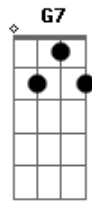

Invento soneto de trás pra frente

Am D/7 Bb7 Db7 G7 F

Depois mergulho fundo de volta em mim

Acordes

© ukulele-chords.com

© ukulele-chords.com

© ukulele-chords.com

© ukulele-chords.com