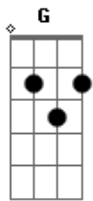

Lulu Santos - Duplo Mortal

Tom: F

Intro: G7 F

G7 G/4 A Gm
Eu vejo estrelas quando penso em ti

C7
É uma dose de pir lim pim pim

G7 G/4 A Gm
Eu fico pasmo de te ver chegar

C7
É o efeito que tu tens em mim

Eb G Gm G#7-/5-
Mas eu só fico no meu canto

G7 G/4 A Gm

Eu fico louco só de imaginar

G7 G/4 A Gm

O que ainda estará por vir

Eb G Gm G#7-/5-

Mas eu só fico no meu canto

Eb G Gm G#7-/5-

Só leve desse chacundun

Eb G Gm G#7-/5-

Nem viso lhe causar espanto

C7 C
Mas se você der cordar em assim

G

Eu ligo

F C7 Eb Eb7 Am D/7 G

E subo no palco, dou logo um salto duplo mortal UAU

F C7 Eb Eb7

Invento soneto de trás pra frente

Am D/7 Bb7 Db7 G7 F

Depois mergulho fundo de volta em mim

Acordes

© ukulele-chords.com

© ukulele-chords.com

© ukulele-chords.com

© ukulele-chords.com