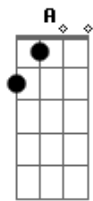

Invento soneto de trás pra frente

Am D/7 Bb7 Db7 G7 F

Depois mergulho fundo de volta em mim

Acordes

© ukulele-chords.com

© ukulele-chords.com

© ukulele-chords.com

© ukulele-chords.com