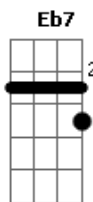

© ukulele-chords.com