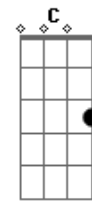

© ukulele-chords.com