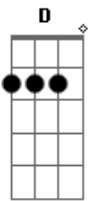

Invento soneto de trás pra frente

Am D/7 Bb7 Db7 G7 F

Depois mergulho fundo de volta em mim

Acordes

© ukulele-chords.com

© ukulele-chords.com

© ukulele-chords.com

© ukulele-chords.com