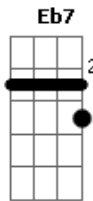

© ukulele-chords.com