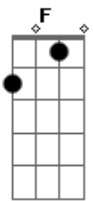

Invento soneto de trás pra frente

Am D/7 Bb7 Db7 G7 F

Depois mergulho fundo de volta em mim

Acordes

© ukulele-chords.com

© ukulele-chords.com

© ukulele-chords.com

© ukulele-chords.com