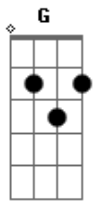

Lulu Santos - Duplo Mortal

Tom: F

Intro: G7 F

G7 G/4 A Gm
Eu vejo estrelas quando penso em ti

C7
É uma dose de pir lim pim pim

G7 G/4 A Gm
Eu fico pasmo de te ver chegar

C7
É o efeito que tu tens em mim

Eb G Gm G#7-/5-

Eu ligo

F C7 Eb Eb7 Am D/7 G

E subo no palco, dou logo um salto duplo mortal UAU

F C7 Eb Eb7

Invento soneto de trás pra frente

Am D/7 Bb7 Db7 G7 F

Depois mergulho fundo de volta em mim

Acordes