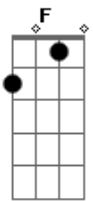

© ukulele-chords.com