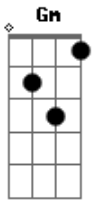

© ukulele-chords.com