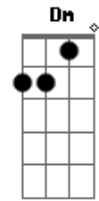

© ukulele-chords.com