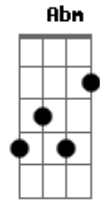

© ukulele-chords.com