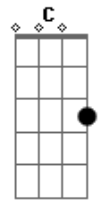

© ukulele-chords.com