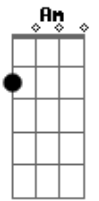

© ukulele-chords.com