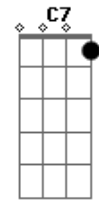

© ukulele-chords.com