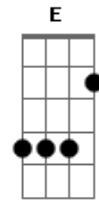

© ukulele-chords.com