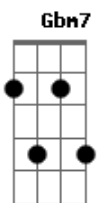

Lulu Santos - Desculpe o Auê

Tom: A
Intro: E7M

E7M A A A
Desculpe o auê

Eu não queria magoar você
E7sus4 E7 E7sus4 E7
Foi ciúme, sim

Fiz greve de fome
G Gb
Guerrilhas, motis

Perdi a cabeça
Bm7 Dbm7 Dm7 Dm
Esqueça!

E7M A A A
Desculpe o auê

Eu não queria magoar você

E7sus4 E7 E7sus4 E7
Foi ciúme, sim

Fiz greve de fome
G A Gb
Guerrilhas, motis

Perdi a cabeça
Bm7 Dbm7 Dm7 Dm
Esqueça!

Na próxima vez, eu me mando
Db7 Gbm7 B7 E Dbm

Que se dane meu jeito inseguro
Gbm7 B7
Nosso amor vale tanto

Por você vou roubar os anéis de Saturno

(Dm7 A Bb Bm7)

Acordes

ukulele-chords.com

ukulele-chords.com

ukulele-chords.com

ukulele-chords.com