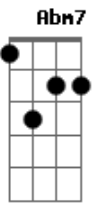

© ukulele-chords.com