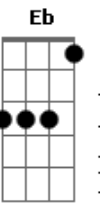

© ukulele-chords.com