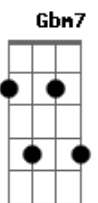

© ukulele-chords.com