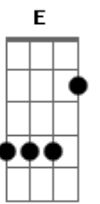

© ukulele-chords.com