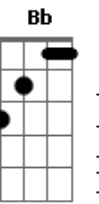

© ukulele-chords.com