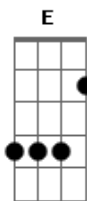

Lulu Santos - Dê Um Rolê

Tom: **F**
Intro: **Dm C Bb F Dm C**
Dm C Bb F Dm C

Riff 1

Não se assuste pessoa
Riff 1
Se eu lhe disser que a vida é boa
Riff 1
Não se assuste pessoa
Riff 1
Se eu lhe disser que a vida é boa

C **Bb** **F** **C7**

Acordes

© ukulele-chords.com

© ukulele-chords.com

© ukulele-chords.com

© ukulele-chords.com

© ukulele-chords.com

© ukulele-chords.com

Enquanto eles se batem, dê um rolê e você vai ouvir
C **Bb**
Apenas quem já dizia

C C **C C**
Eu não tenho nada
Bb Bb **Bb Bb** **F**
Antes de você ser eu sou

Refrão:
Dm **C** **Bb** **F** **E**
Eu sou, eu sou, eu sou amor da cabeça aos pés