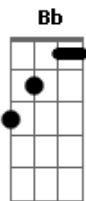

Lulu Santos - Dê Um Rolê

Tom: **F**
Intro: **Dm C Bb F Dm C**
Dm C Bb F Dm C

Riff 1

Não se assuste pessoa
Riff 1
Se eu lhe disser que a vida é boa
Riff 1
Não se assuste pessoa
Riff 1
Se eu lhe disser que a vida é boa

C **Bb** **F** **C7**

Acordes

© ukulele-chords.com

© ukulele-chords.com

© ukulele-chords.com

© ukulele-chords.com

© ukulele-chords.com

© ukulele-chords.com

Enquanto eles se batem, dê um rolê e você vai ouvir
C **Bb**
Apenas quem já dizia

C C **C C**
Eu não tenho nada
Bb Bb **Bb Bb** **F**
Antes de você ser eu sou

Refrão:
Dm **C** **Bb** **F** **E**
Eu sou, eu sou, eu sou amor da cabeça aos pés