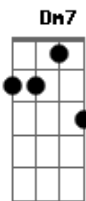

© ukulele-chords.com