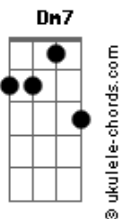

Lulu Santos - Dê Um Rolê

Tom: F
Intro: Dm C Bb F Dm7 C
Dm C Bb F Dm7 C

Riff 1

Não se assuste pessoa
Riff 1
Se eu lhe disser que a vida é boa
Riff 1
Não se assuste pessoa
Riff 1
Se eu lhe disser que a vida é boa

C Bb F C7

Acordes

Enquanto eles se batem, dê um rolê e você vai ouvir
C Bb
Apenas quem já dizia

C C C C
Eu não tenho nada
Bb Bb Bb Bb F
Antes de você ser eu sou

Refrão:
Dm C Bb F E
Eu sou, eu sou, eu sou amor da cabeça aos pés