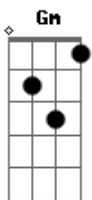

© ukulele-chords.com