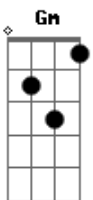

© ukulele-chords.com