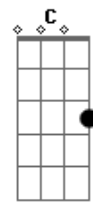

© ukulele-chords.com