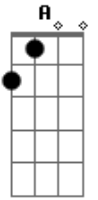

© ukulele-chords.com