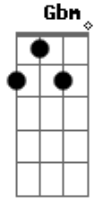

© ukulele-chords.com