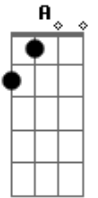

© ukulele-chords.com