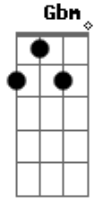

© ukulele-chords.com