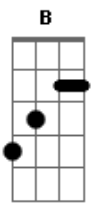

© ukulele-chords.com