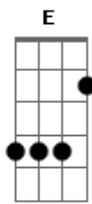

Lulu Santos - Último Romântico

Tom: E

(intro) E C E Am
E Abm Dbm Abm C Am

E B Dbm Abm
Faltava abandonar a velha escola
E C Dbm D E7sus4

Tomar o mundo feito coca-cola
Gbm F#m(7M) Gbm F#m(7M)

Fazer da minha vida sempre o meu passeio público
Gbm D Eb Ab7 E C E Am

E ao mesmo tempo fazer dela o meu caminho só, único
E B Dbm Abm

Talvez eu seja o último romântico
E C Dbm D E7sus4

Dos litorais deste Oceano Atlântico
Gbm F#m(7M) Gbm F#m(7M)

Só falta reunir a zona norte à zona sul
Gbm D Eb Ab7

Iluminar a vida já que a morte cai do azul

Dbm C#mM

Só falta te querer

Dbm Gb7

Te ganhar e te perder

Gbm

Falta eu acordar

A Ab7
Ser gente grande pra poder chorar

(refrão)

Gbm E B
Me dá um beijo, então

E Abm A
Aperta minha mão

Gbm Ab7 Dbm Db7 Db7
Tolice é viver a vida assim sem aventura

Gbm E B
Deixa ser

Ab7 A
Pelo coração

Gbm E B C Am C C D Eb E
e é loucu -ra então melhor não ter razão

(ao solo)

(solo de guitarra) E Abm Dbm Abm E C Dbm D E7sus4

(solo de sax) Gbm F#mM Gbm F#mM Gbm D Eb Ab7

Dbm C#mM
Só falta te querer ...

(refrão 2x)

Acordes