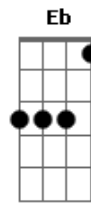

© ukulele-chords.com

© ukulele-chords.com