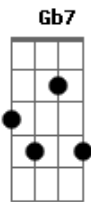

© ukulele-chords.com

© ukulele-chords.com