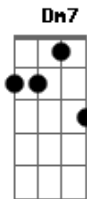

© ukulele-chords.com