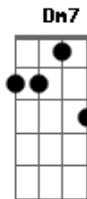

© ukulele-chords.com