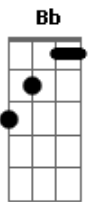

© ukulele-chords.com