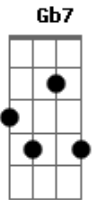

© ukulele-chords.com