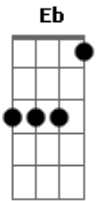

Bb7 **A7** **Dm**
 Sombra no lençol que tateia a pele fina

Gm **C7**
 Ali tão sempre perto e não me vendo

Am **Bb7**
 Ali sinto tua alma flutuar do corpo

Eb **A7**
 Teus olhos se movendo sem se abrir

Gm **C7**
 Ali tão certo e justo e só te sendo

Am **Bb7**
 Absinto-me de ti, mas sempre vivo

Eb **E7** **A7**
 Meus olhos te movendo sem te abrir

Dm **Dm**
 Corre solta Suassuna noite

Bb7
 Tocaia de animal

A7 **Dm**
 Que acompanha sua presa

Gm **Dm**
 Escravo da sua beleza

Dm. **Bb7** **A7** **Dm**
 Daqui a pouco o dia vai querer raiar

Dm. **Bb7** **A7** **Dm**
 Daqui a pouco o dia vai querer raiar

Dm. **Bb7** **A7** **Dm**
 Daqui a pouco o dia vai querer raiar

Dm. **Bb7** **A7** **Dm**
 Daqui a pouco o dia vai querer raiar

Dm. **Bb7** **A7** **Dm**
 Daqui a pouco o dia vai querer raiar

Acordes

© ukulele-chords.com

© ukulele-chords.com

© ukulele-chords.com

© ukulele-chords.com

© ukulele-chords.com

© ukulele-chords.com