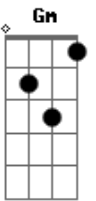

Bb7 **A7** **Dm**
 Sombra no lençol que tateia a pele fina

Gm **C7**
 Ali tão sempre perto e não me vendo

Am **Bb7**
 Ali sinto tua alma flutuar do corpo

Eb **A7**
 Teus olhos se movendo sem se abrir

Gm **C7**
 Ali tão certo e justo e só te sendo

Am **Bb7**
 Absinto-me de ti, mas sempre vivo

Eb **E7** **A7**
 Meus olhos te movendo sem te abrir

Dm **Dm**
 Corre solta Suassuna noite

Bb7
 Tocaia de animal

A7 **Dm**
 Que acompanha sua presa

Gm **Dm**
 Escravo da sua beleza

Dm. **Bb7** **A7** **Dm**
 Daqui a pouco o dia vai querer raiar

Dm. **Bb7** **A7** **Dm**
 Daqui a pouco o dia vai querer raiar

Dm. **Bb7** **A7** **Dm**
 Daqui a pouco o dia vai querer raiar

Dm. **Bb7** **A7** **Dm**
 Daqui a pouco o dia vai querer raiar

Dm. **Bb7** **A7** **Dm**
 Daqui a pouco o dia vai querer raiar

Acordes

© ukulele-chords.com

© ukulele-chords.com

© ukulele-chords.com

© ukulele-chords.com

© ukulele-chords.com

© ukulele-chords.com