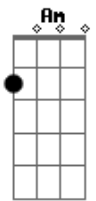

Lula Queiroga - Noite Severina

tom:

Intro: **Am**
Dm **Dm** **Dm** **Dm** **Bb7** **A7** **Dm** **Dm**
Gm **Gm** **Dm** **Dm** **Gm** **Gm** **Dm** **Dm**
Bb7 **A7** **Dm** **Dm** **Bb7** **A7** **Dm**

Dm **Dm**
Corre alta Severina noite

Bb7
De baixo do lençol

A7 **Dm**
Que te tateia a pele fina

Gm **Dm**
Pedra sonhando pó na mina

Gm **Dm**
Pedras sonhando com britadeiras

Bb7 **A7** **Dm**
Cada ser tem sonhos a sua maneira

Bb7 **A7** **Dm**
Cada ser tem sonhos a sua maneira

Dm **Dm**
Corre calma Severina noite

Bb7
No ronco da cidade

A7 **Dm**
Uma janela assim acesa

Gm **Dm**
Eu respiro teu desejo

Gm **Dm**
Chama no pavio da lamparina

Bb7 **A7** **Dm**
Sombra no lençol que tateia a pele fina

Bb7 **A7** **Dm**
Sombra no lençol que tateia a pele fina

Gm **C7**
Ali tão sempre perto e não me vendo

Am **Bb7**
Ali sinto tua alma flutuar do corpo

Eb **A7**
Teus olhos se movendo sem se abrir

Gm **C7**
Ali tão certo e justo e só te sendo

Am **Bb7**
Absinto-me de ti, mas sempre vivo

Eb **E7** **A7**
Meus olhos te movendo sem te abrir

Dm **Dm**
Corre solta Suassuna noite

Bb7
Tocaia de animal

A7 **Dm**
Que acompanha sua presa

Gm **Dm**
Escravo da sua beleza

Dm. **Bb7** **A7** **Dm**
Daqui a pouco o dia vai querer raiar

Dm. **Bb7** **A7** **Dm**
Daqui a pouco o dia vai querer raiar

Dm. **Bb7** **A7** **Dm**
Daqui a pouco o dia vai querer raiar

Dm. **Bb7** **A7** **Dm**
Daqui a pouco o dia vai querer raiar

Dm. **Bb7** **A7** **Dm**
Daqui a pouco o dia vai querer raiar

Acordes

© ukulele-chords.com