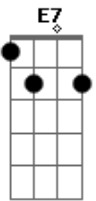

© ukulele-chords.com