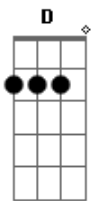

© ukulele-chords.com