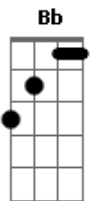

© ukulele-chords.com