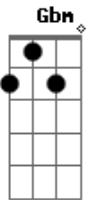

© ukulele-chords.com