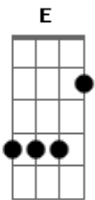

© ukulele-chords.com