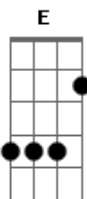

Luka Amaral - A Gente Briga e Não Se Fala

Tom: E

(com acordes na forma de D)

Capostrate na 2ª casa

Intro: Bm G D A Gb

Bm
A gente briga e não se fala.

G
Chora depois quebra a cara.

D A Gb
Nossa história só se faz desabar.

Bm
É incrível nosso talento

G
Ao invés de amar chora por dentro.

D A
Não sei mais como continuar.

Refrão:

D
Me enlouquece com o seu carinho

Bm
Depois some e me deixa sozinho

G A
Me faz ir ao céu e depois me deixa cair.

G
Um sentimento lindo se perder

D A
E acabar não tendo jeito, indo embora com aperto no peito.

Refrão:

D
Me enlouquece com o seu carinho

| Bm
Depois some e me deixa sozinho

| G A
(2X)
Me faz ir ao céu e depois me deixa cair.

| D Bm G A
Não se envolve, não sente saudade, não sabe o que é amor de verdade.

|
Final: G D A Bm Gb G (2x)

Acordes

© ukulele-chords.com

© ukulele-chords.com

© ukulele-chords.com

© ukulele-chords.com

© ukulele-chords.com