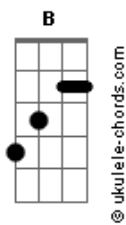

# Luiza Possi - Só Seu

tom:

B (forma dos acordes no tom de G )

Capostrate na 4ª casa  
Intro: G Bm C7M Cm

[Primeira Parte]

G Bm  
Eu tô aqui espero você vir

C7M  
Vir para me encontrar

Cm  
Vir pra não mais partir

G Bm  
Eu tô aqui meu coração na mão

C7M  
Com medo de só te ver

Cm  
Seguir outra direção

[Refrão]

Em Ebm Dm  
Até quando for  
G7 C7M Cm  
Eu quero ser só seu, só seu  
Em Ebm Dm G7 C7M  
Até quando for eu quero ser

Ebm Dm G7 C7M  
Um ano in\_\_teiro se passou  
Cm Em7  
Desse nosso lindo amor  
Ebm Dm G7 C7M Cm  
Que essa história começou

[Ponte]

Em Bm7  
Na na na ra na  
C7M Cm  
Na na na na na amor  
Em Bm7  
Na na na ra na  
C7M Cm  
Na na na na na amor

## Acordes

Eu tô aqui querendo seu olhar  
C7M

Dizendo que o meu amor  
Cm

É bom pra você ficar  
G

Bm  
Eu tô aqui meu coração na mão

C7M  
Com medo de te perder

Cm  
E tudo isso ser em vão

[Refrão]