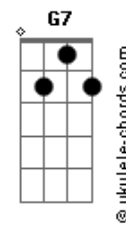

Luiza Possi - Só Seu

tom:

B (forma dos acordes no tom de G)

Capostrate na 4ª casa
Intro: G Bm C7M Cm

[Primeira Parte]

G Bm
Eu tô aqui espero você vir

C7M
Vir para me encontrar

Cm
Vir pra não mais partir

G Bm
Eu tô aqui meu coração na mão

C7M
Com medo de só te ver

Cm
Seguir outra direção

[Refrão]

Em Ebm Dm
Até quando for
G7 C7M Cm
Eu quero ser só seu, só seu
Em Ebm Dm G7 C7M
Até quando for eu quero ser

Ebm Dm G7 C7M
Um ano in__teiro se passou
Cm Em7
Desse nosso lindo amor
Ebm Dm G7 C7M Cm
Que essa história começou

[Ponte]

Em Bm7
Na na na ra na
C7M Cm
Na na na na na amor
Em Bm7
Na na na ra na
C7M Cm
Na na na na na amor

[Segunda Parte]

G Bm

Acordes

Eu tô aqui querendo seu olhar
C7M

Dizendo que o meu amor
Cm

É bom pra você ficar
G