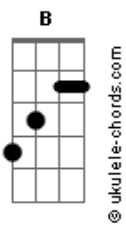

Luiza Possi - Só Seu

tom:

B (forma dos acordes no tom de G)

Capostrate na 4ª casa
Intro: G Bm C7M Cm

[Primeira Parte]

G Bm
Eu tô aqui espero você vir

C7M
Vir para me encontrar

Cm
Vir pra não mais partir

G Bm
Eu tô aqui meu coração na mão

C7M
Com medo de só te ver

Cm
Seguir outra direção

[Refrão]

Em Ebm Dm
Até quando for
G7 C7M Cm
Eu quero ser só seu, só seu
Em Ebm Dm G7 C7M
Até quando for eu quero ser

Ebm Dm G7 C7M
Um ano in__teiro se passou
Cm Em7
Desse nosso lindo amor
Ebm Dm G7 C7M Cm
Que essa história começou

[Ponte]

Em Bm7
Na na na ra na
C7M Cm
Na na na na na amor
Em Bm7
Na na na ra na
C7M Cm
Na na na na na amor

[Segunda Parte]

G Bm

Acordes

Eu tô aqui querendo seu olhar
C7M

Dizendo que o meu amor
Cm

É bom pra você ficar
G

Bm
Eu tô aqui meu coração na mão

C7M
Com medo de te perder

Cm
E tudo isso ser em vão

[Refrão]

Em Ebm Dm
Até quando for
G7 C7M Cm
Eu quero ser só seu, só seu
Em Ebm Dm G7 C7M
Até quando for eu quero ser

Ebm Dm G7 C7M
Um ano in__teiro se passou
Cm Em7
Desse nosso lindo amor
Ebm Dm G7 C7M Cm
Que essa história começou

[Ponte]

Em Bm7
Na na na ra na
C7M Cm
Na na na na na amor
Em Bm7
Na na na ra na
C7M Cm
Na na na na na amor

Em Bm7
Na na na ra na
C7M Cm
Na na na na na amor
Em Bm7
Na na na ra na
C7M Cm
Na na na na na amor

[Final] G