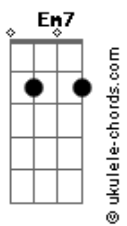

Luiza Possi - Só Seu

tom:

B (forma dos acordes no tom de G)

Capostrate na 4ª casa
Intro: G Bm C7M Cm

[Primeira Parte]

G Bm
Eu tô aqui espero você vir

C7M
Vir para me encontrar

Cm
Vir pra não mais partir

G Bm
Eu tô aqui meu coração na mão

C7M
Com medo de só te ver

Cm
Seguir outra direção

[Refrão]

Em Ebm Dm
Até quando for
G7 C7M Cm
Eu quero ser só seu, só seu
Em Ebm Dm G7 C7M
Até quando for eu quero ser

Ebm Dm G7 C7M
Um ano in__teiro se passou
Cm Em7
Desse nosso lindo amor
Ebm Dm G7 C7M Cm
Que essa história começou

[Ponte]

Em Bm7
Na na na ra na
C7M Cm
Na na na na na amor
Em Bm7
Na na na ra na
C7M Cm
Na na na na na amor

[Segunda Parte]

G Bm

Acordes

Eu tô aqui querendo seu olhar
C7M

Dizendo que o meu amor
Cm

É bom pra você ficar
G

Bm
Eu tô aqui meu coração na mão

C7M
Com medo de te perder

Cm
E tudo isso ser em vão

[Refrão]

Em Ebm Dm
Até quando for
G7 C7M Cm
Eu quero ser só seu, só seu
Em Ebm Dm G7 C7M
Até quando for eu quero ser

Ebm Dm G7 C7M
Um ano in__teiro se passou
Cm Em7
Desse nosso lindo amor
Ebm Dm G7 C7M Cm
Que essa história começou