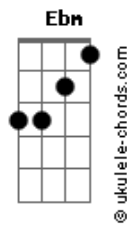

Luiza Possi - Só Seu

tom:

B (forma dos acordes no tom de G)

Capostrate na 4ª casa
Intro: G Bm C7M Cm

[Primeira Parte]

G Bm
Eu tô aqui espero você vir

C7M
Vir para me encontrar

Cm
Vir pra não mais partir

G Bm
Eu tô aqui meu coração na mão

C7M
Com medo de só te ver

Cm
Seguir outra direção

[Refrão]

Em Ebm Dm
Até quando for
G7 C7M Cm
Eu quero ser só seu, só seu
Em Ebm Dm G7 C7M
Até quando for eu quero ser

Ebm Dm G7 C7M
Um ano in__teiro se passou
Cm Em7
Desse nosso lindo amor
Ebm Dm G7 C7M Cm
Que essa história começou

[Ponte]

Em Bm7
Na na na ra na
C7M Cm
Na na na na na amor
Em Bm7
Na na na ra na
C7M Cm
Na na na na na amor

[Segunda Parte]

G Bm

Acordes

Eu tô aqui querendo seu olhar
C7M

Dizendo que o meu amor
Cm

É bom pra você ficar
G

Bm
Eu tô aqui meu coração na mão

C7M
Com medo de te perder

Cm
E tudo isso ser em vão

[Refrão]

Em Ebm Dm
Até quando for
G7 C7M Cm
Eu quero ser só seu, só seu
Em Ebm Dm G7 C7M
Até quando for eu quero ser

Ebm Dm G7 C7M
Um ano in__teiro se passou
Cm Em7
Desse nosso lindo amor
Ebm Dm G7 C7M Cm
Que essa história começou