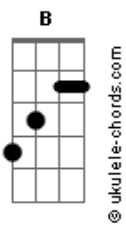

# Luiza Possi - Só Seu

tom:

B (forma dos acordes no tom de G )

Capostrate na 4ª casa  
Intro: G Bm C7M Cm

[Primeira Parte]

G Bm  
Eu tô aqui espero você vir

C7M  
Vir para me encontrar

Cm  
Vir pra não mais partir

G Bm  
Eu tô aqui meu coração na mão

C7M  
Com medo de só te ver

Cm  
Seguir outra direção

[Refrão]

Em Ebm Dm  
Até quando for  
G7 C7M Cm  
Eu quero ser só seu, só seu  
Em Ebm Dm G7 C7M  
Até quando for eu quero ser

Ebm Dm G7 C7M  
Um ano in\_\_teiro se passou  
Cm Em7  
Desse nosso lindo amor  
Ebm Dm G7 C7M Cm  
Que essa história começou

[Ponte]

Em Bm7  
Na na na ra na  
C7M Cm  
Na na na na na amor  
Em Bm7  
Na na na ra na  
C7M Cm  
Na na na na na amor

## Acordes

Eu tô aqui querendo seu olhar  
C7M

Dizendo que o meu amor  
Cm

É bom pra você ficar  
G

Bm  
Eu tô aqui meu coração na mão

C7M  
Com medo de te perder

Cm  
E tudo isso ser em vão

[Refrão]