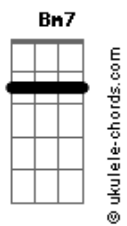

Luiza Possi - Só Seu

tom:

B (forma dos acordes no tom de G)

Capostrate na 4ª casa
Intro: G Bm C7M Cm

[Primeira Parte]

G Bm
Eu tô aqui espero você vir

C7M
Vir para me encontrar

Cm
Vir pra não mais partir

G Bm
Eu tô aqui meu coração na mão

C7M
Com medo de só te ver

Cm
Seguir outra direção

[Refrão]

Em Ebm Dm
Até quando for
G7 C7M Cm
Eu quero ser só seu, só seu
Em Ebm Dm G7 C7M
Até quando for eu quero ser

Ebm Dm G7 C7M
Um ano in__teiro se passou
Cm Em7
Desse nosso lindo amor
Ebm Dm G7 C7M Cm
Que essa história começou

[Ponte]

Em Bm7
Na na na ra na
C7M Cm
Na na na na na amor
Em Bm7
Na na na ra na
C7M Cm
Na na na na na amor

[Segunda Parte]

G Bm

Acordes

Eu tô aqui querendo seu olhar
C7M

Dizendo que o meu amor
Cm

É bom pra você ficar
G

Bm
Eu tô aqui meu coração na mão

C7M
Com medo de te perder

Cm
E tudo isso ser em vão

[Refrão]

Em Ebm Dm
Até quando for
G7 C7M Cm
Eu quero ser só seu, só seu
Em Ebm Dm G7 C7M
Até quando for eu quero ser

Ebm Dm G7 C7M
Um ano in__teiro se passou
Cm Em7
Desse nosso lindo amor
Ebm Dm G7 C7M Cm
Que essa história começou