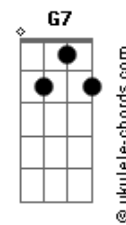

# Luiza Possi - Só Seu

tom:

B (forma dos acordes no tom de G )

Capostrate na 4ª casa  
Intro: G Bm C7M Cm

[Primeira Parte]

G Bm  
Eu tô aqui espero você vir

C7M  
Vir para me encontrar

Cm  
Vir pra não mais partir

G Bm  
Eu tô aqui meu coração na mão

C7M  
Com medo de só te ver

Cm  
Seguir outra direção

[Refrão]

Em Ebm Dm  
Até quando for  
G7 C7M Cm  
Eu quero ser só seu, só seu  
Em Ebm Dm G7 C7M  
Até quando for eu quero ser

Ebm Dm G7 C7M  
Um ano in\_\_teiro se passou  
Cm Em7  
Desse nosso lindo amor  
Ebm Dm G7 C7M Cm  
Que essa história começou

[Ponte]

Em Bm7  
Na na na ra na  
C7M Cm  
Na na na na na amor  
Em Bm7  
Na na na ra na  
C7M Cm  
Na na na na na amor

## Acordes

Eu tô aqui querendo seu olhar  
C7M

Dizendo que o meu amor  
Cm

É bom pra você ficar  
G

Bm  
Eu tô aqui meu coração na mão

C7M  
Com medo de te perder

Cm  
E tudo isso ser em vão

[Refrão]