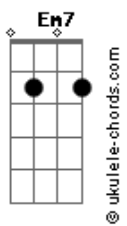

# Luiza Possi - Só Seu

tom:

B (forma dos acordes no tom de G )

Capostrate na 4ª casa  
Intro: G Bm C7M Cm

[Primeira Parte]

G Bm  
Eu tô aqui espero você vir

C7M  
Vir para me encontrar

Cm  
Vir pra não mais partir

G Bm  
Eu tô aqui meu coração na mão

C7M  
Com medo de só te ver

Cm  
Seguir outra direção

[Refrão]

Em Ebm Dm  
Até quando for  
G7 C7M Cm  
Eu quero ser só seu, só seu  
Em Ebm Dm G7 C7M  
Até quando for eu quero ser

Ebm Dm G7 C7M  
Um ano in\_\_teiro se passou  
Cm Em7  
Desse nosso lindo amor  
Ebm Dm G7 C7M Cm  
Que essa história começou

[Ponte]

Em Bm7  
Na na na ra na  
C7M Cm  
Na na na na na amor  
Em Bm7  
Na na na ra na  
C7M Cm  
Na na na na na amor

## Acordes

Eu tô aqui querendo seu olhar  
C7M

Dizendo que o meu amor  
Cm

É bom pra você ficar  
G

Bm  
Eu tô aqui meu coração na mão

C7M  
Com medo de te perder

Cm  
E tudo isso ser em vão

[Refrão]