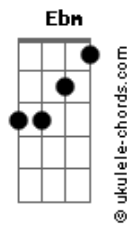

Luiza Possi - Só Seu

tom:

B (forma dos acordes no tom de G)

Capostrate na 4ª casa
Intro: G Bm C7M Cm

[Primeira Parte]

G Bm
Eu tô aqui espero você vir

C7M
Vir para me encontrar

Cm
Vir pra não mais partir

G Bm
Eu tô aqui meu coração na mão

C7M
Com medo de só te ver

Cm
Seguir outra direção

[Refrão]

Em Ebm Dm
Até quando for
G7 C7M Cm
Eu quero ser só seu, só seu
Em Ebm Dm G7 C7M
Até quando for eu quero ser

Ebm Dm G7 C7M
Um ano in__teiro se passou
Cm Em7
Desse nosso lindo amor
Ebm Dm G7 C7M Cm
Que essa história começou

[Ponte]

Em Bm7
Na na na ra na
C7M Cm
Na na na na na amor
Em Bm7
Na na na ra na
C7M Cm
Na na na na na amor

[Segunda Parte]

G Bm

Acordes

Eu tô aqui querendo seu olhar
C7M

Dizendo que o meu amor
Cm

É bom pra você ficar
G

Bm
Eu tô aqui meu coração na mão

C7M
Com medo de te perder

Cm
E tudo isso ser em vão

[Refrão]

Em Ebm Dm
Até quando for
G7 C7M Cm
Eu quero ser só seu, só seu
Em Ebm Dm G7 C7M
Até quando for eu quero ser

Ebm Dm G7 C7M
Um ano in__teiro se passou
Cm Em7
Desse nosso lindo amor
Ebm Dm G7 C7M Cm
Que essa história começou

[Ponte]

Em Bm7
Na na na ra na
C7M Cm
Na na na na na amor
Em Bm7
Na na na ra na
C7M Cm
Na na na na na amor

Em Bm7
Na na na ra na
C7M Cm
Na na na na na amor
Em Bm7
Na na na ra na
C7M Cm
Na na na na na amor

[Final] G