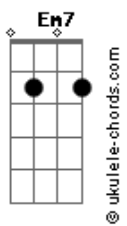

Luiza Possi - Só Seu

tom:

B (forma dos acordes no tom de G)

Capostrate na 4ª casa
Intro: G Bm C7M Cm

[Primeira Parte]

G Bm
Eu tô aqui espero você vir

C7M
Vir para me encontrar

Cm
Vir pra não mais partir

G Bm
Eu tô aqui meu coração na mão

C7M
Com medo de só te ver

Cm
Seguir outra direção

[Refrão]

Em Ebm Dm
Até quando for
G7 C7M Cm
Eu quero ser só seu, só seu
Em Ebm Dm G7 C7M
Até quando for eu quero ser

Ebm Dm G7 C7M
Um ano in__teiro se passou
Cm Em7
Desse nosso lindo amor
Ebm Dm G7 C7M Cm
Que essa história começou

[Ponte]

Em Bm7
Na na na ra na
C7M Cm
Na na na na na amor
Em Bm7
Na na na ra na
C7M Cm
Na na na na na amor

[Segunda Parte]

G Bm

Acordes

Eu tô aqui querendo seu olhar
C7M

Dizendo que o meu amor
Cm

É bom pra você ficar
G

Bm
Eu tô aqui meu coração na mão

C7M
Com medo de te perder

Cm
E tudo isso ser em vão

[Refrão]

Em Ebm Dm
Até quando for
G7 C7M Cm
Eu quero ser só seu, só seu
Em Ebm Dm G7 C7M
Até quando for eu quero ser

Ebm Dm G7 C7M
Um ano in__teiro se passou
Cm Em7
Desse nosso lindo amor
Ebm Dm G7 C7M Cm
Que essa história começou

[Ponte]

Em Bm7
Na na na ra na
C7M Cm
Na na na na na amor
Em Bm7
Na na na ra na
C7M Cm
Na na na na na amor

Em Bm7
Na na na ra na
C7M Cm
Na na na na na amor
Em Bm7
Na na na ra na
C7M Cm
Na na na na na amor

[Final] G