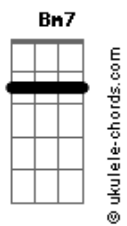

Luiza Possi - Só Seu

tom:

B (forma dos acordes no tom de G)

Capostrate na 4ª casa
Intro: G Bm C7M Cm

[Primeira Parte]

G Bm
Eu tô aqui espero você vir

C7M
Vir para me encontrar

Cm
Vir pra não mais partir

G Bm
Eu tô aqui meu coração na mão

C7M
Com medo de só te ver

Cm
Seguir outra direção

[Refrão]

Em Ebm Dm
Até quando for
G7 C7M Cm
Eu quero ser só seu, só seu
Em Ebm Dm G7 C7M
Até quando for eu quero ser

Ebm Dm G7 C7M
Um ano in__teiro se passou
Cm Em7
Desse nosso lindo amor
Em Dm G7 C7M Cm
Que essa história começou

[Ponte]

Em Bm7
Na na na ra na
C7M Cm
Na na na na na amor
Em Bm7
Na na na ra na
C7M Cm
Na na na na na amor

[Segunda Parte]

G Bm

Acordes

Eu tô aqui querendo seu olhar
C7M

Dizendo que o meu amor
Cm

É bom pra você ficar
G Bm

Eu tô aqui meu coração na mão
C7M

Com medo de te perder
Cm

E tudo isso ser em vão

[Refrão]

Em Ebm Dm
Até quando for
G7 C7M Cm
Eu quero ser só seu, só seu
Em Ebm Dm G7 C7M
Até quando for eu quero ser

Ebm Dm G7 C7M
Um ano in__teiro se passou
Cm Em7
Desse nosso lindo amor
Em Dm G7 C7M Cm
Que essa história começou