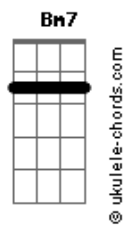

Luiza Possi - Só Seu

tom:

B (forma dos acordes no tom de G)

Capostrate na 4ª casa
Intro: G Bm C7M Cm

[Primeira Parte]

G Bm
Eu tô aqui espero você vir

C7M
Vir para me encontrar

Cm
Vir pra não mais partir

G Bm
Eu tô aqui meu coração na mão

C7M
Com medo de só te ver

Cm
Seguir outra direção

[Refrão]

Em Ebm Dm
Até quando for
G7 C7M Cm
Eu quero ser só seu, só seu
Em Ebm Dm G7 C7M
Até quando for eu quero ser

Ebm Dm G7 C7M
Um ano in__teiro se passou
Cm Em7
Desse nosso lindo amor
Ebm Dm G7 C7M Cm
Que essa história começou

[Ponte]

Em Bm7
Na na na ra na
C7M Cm
Na na na na na amor
Em Bm7
Na na na ra na
C7M Cm
Na na na na na amor

[Segunda Parte]

G Bm

Acordes

Eu tô aqui querendo seu olhar
C7M

Dizendo que o meu amor
Cm

É bom pra você ficar
G

Bm
Eu tô aqui meu coração na mão

C7M
Com medo de te perder

Cm
E tudo isso ser em vão

[Refrão]

Em Ebm Dm
Até quando for
G7 C7M Cm
Eu quero ser só seu, só seu
Em Ebm Dm G7 C7M
Até quando for eu quero ser

Ebm Dm G7 C7M
Um ano in__teiro se passou
Cm Em7
Desse nosso lindo amor
Ebm Dm G7 C7M Cm
Que essa história começou

[Ponte]

Em Bm7
Na na na ra na
C7M Cm
Na na na na na amor
Em Bm7
Na na na ra na
C7M Cm
Na na na na na amor

Em Bm7
Na na na ra na
C7M Cm
Na na na na na amor
Em Bm7
Na na na ra na
C7M Cm
Na na na na na amor

[Final] G