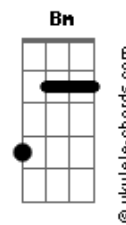

# Luiza Possi - Só Seu

tom:

B (forma dos acordes no tom de G )

Capostrate na 4ª casa  
Intro: G Bm C7M Cm

[Primeira Parte]

G Bm  
Eu tô aqui espero você vir

C7M  
Vir para me encontrar

Cm  
Vir pra não mais partir

G Bm  
Eu tô aqui meu coração na mão

C7M  
Com medo de só te ver

Cm  
Seguir outra direção

[Refrão]

Em Ebm Dm  
Até quando for  
G7 C7M Cm  
Eu quero ser só seu, só seu  
Em Ebm Dm G7 C7M  
Até quando for eu quero ser

Ebm Dm G7 C7M  
Um ano in\_\_teiro se passou  
Cm Em7  
Desse nosso lindo amor  
Ebm Dm G7 C7M Cm  
Que essa história começou

[Ponte]

Em Bm7  
Na na na ra na  
C7M Cm  
Na na na na na amor  
Em Bm7  
Na na na ra na  
C7M Cm  
Na na na na na amor

## Acordes

Eu tô aqui querendo seu olhar  
C7M

Dizendo que o meu amor  
Cm

É bom pra você ficar  
G

Bm  
Eu tô aqui meu coração na mão

C7M  
Com medo de te perder

Cm  
E tudo isso ser em vão

[Refrão]