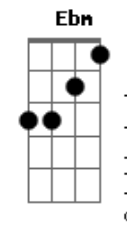

# Luiza Possi - Só Seu

tom:

B (forma dos acordes no tom de G )

Capostrate na 4ª casa  
Intro: G Bm C7M Cm

[Primeira Parte]

G Bm  
Eu tô aqui espero você vir

C7M  
Vir para me encontrar

Cm  
Vir pra não mais partir

G Bm  
Eu tô aqui meu coração na mão

C7M  
Com medo de só te ver

Cm  
Seguir outra direção

[Refrão]

Em Ebm Dm  
Até quando for  
G7 C7M Cm  
Eu quero ser só seu, só seu  
Em Ebm Dm G7 C7M  
Até quando for eu quero ser

Ebm Dm G7 C7M  
Um ano in\_\_teiro se passou  
Cm Em7  
Desse nosso lindo amor  
Ebm Dm G7 C7M Cm  
Que essa história começou

[Ponte]

Em Bm7  
Na na na ra na  
C7M Cm  
Na na na na na amor  
Em Bm7  
Na na na ra na  
C7M Cm  
Na na na na na amor

## Acordes

Eu tô aqui querendo seu olhar  
C7M

Dizendo que o meu amor  
Cm

É bom pra você ficar  
G

Bm  
Eu tô aqui meu coração na mão

C7M  
Com medo de te perder

Cm  
E tudo isso ser em vão

[Refrão]