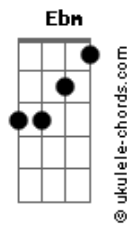

# Luiza Possi - Só Seu

tom:

B (forma dos acordes no tom de G )

Capostrate na 4ª casa  
Intro: G Bm C7M Cm

[Primeira Parte]

G Bm  
Eu tô aqui espero você vir

C7M  
Vir para me encontrar

Cm  
Vir pra não mais partir

G Bm  
Eu tô aqui meu coração na mão

C7M  
Com medo de só te ver

Cm  
Seguir outra direção

[Refrão]

Em Ebm Dm  
Até quando for  
G7 C7M Cm  
Eu quero ser só seu, só seu  
Em Ebm Dm G7 C7M  
Até quando for eu quero ser

Ebm Dm G7 C7M  
Um ano in\_\_teiro se passou  
Cm Em7  
Desse nosso lindo amor  
Ebm Dm G7 C7M Cm  
Que essa história começou

[Ponte]

Em Bm7  
Na na na ra na  
C7M Cm  
Na na na na na amor  
Em Bm7  
Na na na ra na  
C7M Cm  
Na na na na na amor

## Acordes

Eu tô aqui querendo seu olhar  
C7M

Dizendo que o meu amor  
Cm

É bom pra você ficar  
G

Bm  
Eu tô aqui meu coração na mão

C7M  
Com medo de te perder

Cm  
E tudo isso ser em vão

[Refrão]