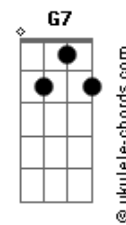

Luiza Possi - Só Seu

tom:

B (forma dos acordes no tom de G)

Capostrate na 4ª casa
Intro: G Bm C7M Cm

[Primeira Parte]

G Bm
Eu tô aqui espero você vir

C7M
Vir para me encontrar

Cm
Vir pra não mais partir

G Bm
Eu tô aqui meu coração na mão

C7M
Com medo de só te ver

Cm
Seguir outra direção

[Refrão]

Em Ebm Dm
Até quando for
G7 C7M Cm
Eu quero ser só seu, só seu
Em Ebm Dm G7 C7M
Até quando for eu quero ser

Ebm Dm G7 C7M
Um ano in__teiro se passou
Cm Em7
Desse nosso lindo amor
Ebm Dm G7 C7M Cm
Que essa história começou

[Ponte]

Em Bm7
Na na na ra na
C7M Cm
Na na na na na amor
Em Bm7
Na na na ra na
C7M Cm
Na na na na na amor

[Segunda Parte]

G Bm

Acordes

Eu tô aqui querendo seu olhar
C7M

Dizendo que o meu amor
Cm

É bom pra você ficar
G

Bm
Eu tô aqui meu coração na mão

C7M
Com medo de te perder

Cm
E tudo isso ser em vão

[Refrão]

Em Ebm Dm
Até quando for
G7 C7M Cm
Eu quero ser só seu, só seu
Em Ebm Dm G7 C7M
Até quando for eu quero ser

Ebm Dm G7 C7M
Um ano in__teiro se passou
Cm Em7
Desse nosso lindo amor
Ebm Dm G7 C7M Cm
Que essa história começou

[Ponte]

Em Bm7
Na na na ra na
C7M Cm
Na na na na na amor
Em Bm7
Na na na ra na
C7M Cm
Na na na na na amor

Em Bm7
Na na na ra na
C7M Cm
Na na na na na amor
Em Bm7
Na na na ra na
C7M Cm
Na na na na na amor

[Final] G