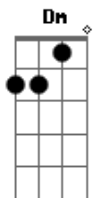

© ukulele-chords.com