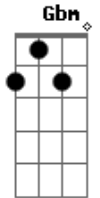

© ukulele-chords.com