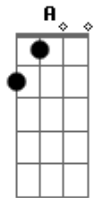

Luiza Martins - Ponto Final (Part. Murilo Ruff)

tom:

Intro: A Gbm D Dm

D
Fala qual é a dificuldade de entender
D E Gbm
Que meu não é um não de verdade
Dm
Não tenho nada a ver com a sua saudade
D E
Por favor, não se aproveita das minhas horas de carência A
E Gbm D
Desfazer meu nunca mais é a sua experiência
E Gbm E
Não me obrigue a voltar na base da insistência

[Refrão]

A Gbm
Ponto final é ponto final
D
A não ser que cê venha aqui agora
Dm
Arranque a minha roupa e coisa e tal
A Gbm
Ponto final é ponto final
D
O problema é que na sua frente
Dm
Eu solto um te amo no lugar do tchau

(A Gbm D Dm)

Acordes

© ukulele-chords.com