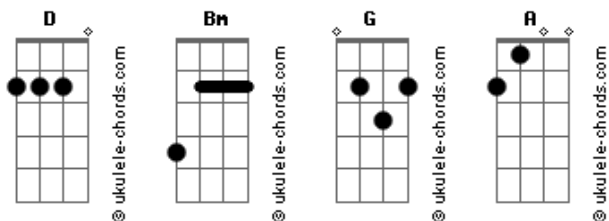

Luiza Martins - Mais Um Dia Sem Você

tom:

D

Intro: D Bm G A

[Primeira Parte]

D Bm
Hoje eu acordei e faltava você
G A
O quarto vazio, difícil entender
D Bm
A saudade bate, o peito aperta
G A
Mais um dia sem você, a dor é certa

[Pré-Refrão]

Bm G
Cada mensagem que você deixou
D A
Seu perfume no ar ainda ficou
Bm G
Fecho os olhos, tento te ver
D A
Mas você partiu, não sei o porquê

Acordes

[Refrão]

D Bm
Mais um dia sem você
G A
A solidão me faz sofrer
D Bm
Eu tento seguir, tento entender
G A
Mas é só mais um dia sem você

[Segunda Parte]

D Bm
Sei que a gente errou, vou admitir
G A
Mas o amor que ficou, não dá pra fugir
D Bm
Eu sigo aqui, tentando esquecer
G A
Mais um dia sem você

[Final] D Bm G A
D Bm G A