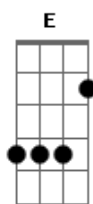

Luiza Lian - Azul Moderno

tom:
Gm (forma dos acordes no tom de Em)
Capostrate na 3ª casa

Olho pra estrada, solto a sua mão
Agradeço a caminhada
Mas eu vou em outra direção
Me perdoe pelas palavras cruéis
Mas doeu demais
Olhar pro horizonte e não te ver
No coração
Me perdoe pelas palavras cruéis
Doeu demais

Corto a estrada nessa bifurcação
Obrigada pelo tempo de estada
Mas eu vou tocar o meu próprio cordão
Me perdoe pelas palavras cruéis
Mas deu um vazio
Sonhar com a minha vida e não imaginar
Suas comparações surreais
Entre as estrelas em volta de Andrômeda
E o meu manto azul moderno
Entre as estrelas em volta de Andrômeda
E o meu manto azul moderno
Entre as estrelas em volta de Andrômeda
E o meu manto azul moderno

Acordes