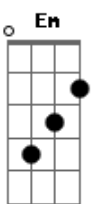

© ukulele-chords.com