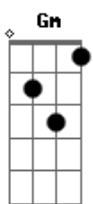

© ukulele-chords.com