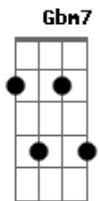

© ukulele-chords.com