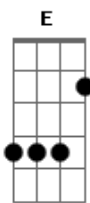

© ukulele-chords.com