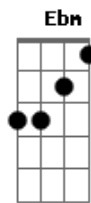

© ukulele-chords.com