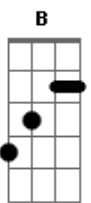

Luiza e Maurilio - "S" de Saudade (part. Zé Neto e Cristiano)

Tom: **B**
Intro: **Dbm E B Gb**

[Primeira Parte]

E **Gb**
É, olha eu aqui
Ebm **Abm**
Na vida de solteiro que eu sempre quis
E **Gb**
É, eu consegui
Ebm **Abm**
A liberdade de poder chegar e sair

[Pré-Refrão]

E **B**
Mas você deve ter jogado praga em mim
Gb
Eu não quero beber
Abm
Eu não quero sair
E **Gb** **B**
A vida de solteiro que eu sonhava não era assim

[Refrão]

Dbm7
Sextou com S de saudade
E
Cheio de balada na cidade
B
Mas nenhuma delas tem o show
Que cê dava na cama
Gb
Nenhum Dj toca sua voz falando que me ama
Dbm7
Sextou com S de saudade
E

Cheio de balada na cidade
B
Mas nenhuma delas tem o show
Que cê dava na cama
Gb
Nenhum Dj toca sua voz falando que me ama
(**Dbm E B Gb**)
(**Dbm E B Gb**)

[Pré-Refrão]

E **B**
Mas você deve ter jogado praga em mim
Gb
Eu não quero beber
Abm
Eu não quero sair
E **Gb** **B**
A vida de solteiro que eu sonhava não era assim

[Refrão]

Dbm7
Sextou com S de saudade
E
Cheio de balada na cidade
B
Mas nenhuma delas tem o show
Que cê dava na cama
Gb
Nenhum Dj toca sua voz falando que me ama
Dbm7
Sextou com S de saudade
E
Cheio de balada na cidade
B
Mas nenhuma delas tem o show
Que cê dava na cama
Gb
Nenhum Dj toca sua voz falando que me ama

Acordes