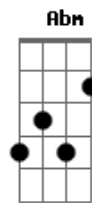

© ukulele-chords.com