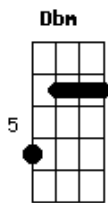

© ukulele-chords.com