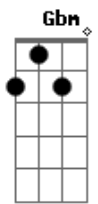

© ukulele-chords.com