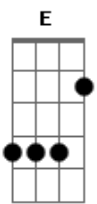

Luiza e Maurilio - "S" de Saudade

tom:
Capotraste na 2ª casa
Intro: Bm D A E

[Primeira Parte]

D E
É, olha eu aqui
Na vida de solteiro que eu sempre quis
D E Gbm
É, eu consegui
A liberdade de poder chegar e sair

[Pré-Refrão]

D A
Mas você deve ter jogado praga em mim
E Gbm
Eu não quero beber
E A
Eu não quero sair
A vida de solteiro que eu sonhava não era assim

[Refrão]

Bm
Sextou com S de saudade
D
Cheio de balada na cidade
A
Mas nenhuma delas tem o show
Que cê dava na cama
E
Nenhum Dj toca sua voz falando que me ama
Bm
Sextou com S de saudade
D
Cheio de balada na cidade
A
Mas nenhuma delas tem o show
Que cê dava na cama
E
Nenhum Dj toca sua voz falando que me ama

Bm
Sextou com S de saudade

(Bm D A E)

[Pré-Refrão]

D A
Mas você deve ter jogado praga em mim
E Gbm
Eu não quero beber
D E A
Eu não quero sair
A vida de solteiro que eu sonhava não era assim

[Refrão]

Bm
Sextou com S de saudade
D
Cheio de balada na cidade
A
Mas nenhuma delas tem o show
Que cê dava na cama
E
Nenhum Dj toca sua voz falando que me ama

Bm
Sextou com S de saudade
D
Cheio de balada na cidade
A
Mas nenhuma delas tem o show
Que cê dava na cama
E
Nenhum Dj toca sua voz falando que me ama

Bm
Sextou com S de saudade
D
Cheio de balada na cidade
A
Mas nenhuma delas tem o show
Que cê dava na cama
E
Nenhum Dj toca sua voz falando que me ama
Bm D
Sextou com S de saudade

Acordes

© ukulele-chords.com

© ukulele-chords.com

© ukulele-chords.com

© ukulele-chords.com

© ukulele-chords.com

© ukulele-chords.com

© ukulele-chords.com