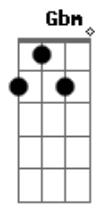

© ukulele-chords.com