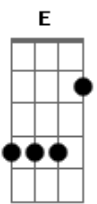

© ukulele-chords.com