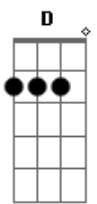

© ukulele-chords.com