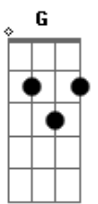

Luiza e Maurilio - "S" de Saudade

tom:
 Capotraste na 2ª casa
 Intro: Bm D A E

[Primeira Parte]

D E
 É, olha eu aqui
 Na vida de solteiro que eu sempre quis
 D E Gbm
 É, eu consegui
 A liberdade de poder chegar e sair

Bm
 Sextou com S de saudade

(Bm D A E)

[Pré-Refrão]

D A
 Mas você deve ter jogado praga em mim
 E Gbm
 Eu não quero beber
 D E A
 Eu não quero sair
 A vida de solteiro que eu sonhava não era assim

[Refrão]

Bm
 Sextou com S de saudade
 D
 Cheio de balada na cidade
 A
 Mas nenhuma delas tem o show
 Que cê dava na cama
 E
 Nenhum Dj toca sua voz falando que me ama

Bm
 Sextou com S de saudade
 D
 Cheio de balada na cidade
 A
 Mas nenhuma delas tem o show
 Que cê dava na cama
 E
 Nenhum Dj toca sua voz falando que me ama

Bm
 Sextou com S de saudade
 D
 Cheio de balada na cidade
 A
 Mas nenhuma delas tem o show
 Que cê dava na cama
 E
 Nenhum Dj toca sua voz falando que me ama
 Bm D
 Sextou com S de saudade

Acordes

© ukulele-chords.com