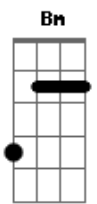

© ukulele-chords.com