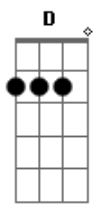

© ukulele-chords.com