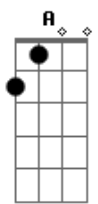

Luiza e Maurilio - "S" de Saudade

tom:
Capotraste na 2ª casa
Intro: Bm D A E

[Primeira Parte]

D E
É, olha eu aqui
Na vida de solteiro que eu sempre quis
D E Gbm
É, eu consegui
A liberdade de poder chegar e sair

[Pré-Refrão]

D A
Mas você deve ter jogado praga em mim
E Gbm
Eu não quero beber
E A
Eu não quero sair
A vida de solteiro que eu sonhava não era assim

[Refrão]

Bm
Sextou com S de saudade
D
Cheio de balada na cidade
A
Mas nenhuma delas tem o show
Que cê dava na cama
E
Nenhum Dj toca sua voz falando que me ama
Bm
Sextou com S de saudade
D
Cheio de balada na cidade
A
Mas nenhuma delas tem o show
Que cê dava na cama
E
Nenhum Dj toca sua voz falando que me ama

Bm
Sextou com S de saudade
(Bm D A E)

[Pré-Refrão]

D A
Mas você deve ter jogado praga em mim
E Gbm
Eu não quero beber
D E A
Eu não quero sair
A vida de solteiro que eu sonhava não era assim

[Refrão]

Bm
Sextou com S de saudade
D
Cheio de balada na cidade
A
Mas nenhuma delas tem o show
Que cê dava na cama
E
Nenhum Dj toca sua voz falando que me ama
Bm
Sextou com S de saudade
D
Cheio de balada na cidade
A
Mas nenhuma delas tem o show
Que cê dava na cama
E
Nenhum Dj toca sua voz falando que me ama
Bm D
Sextou com S de saudade

Acordes

© ukulele-chords.com