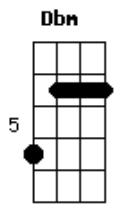

© ukulele-chords.com

© ukulele-chords.com