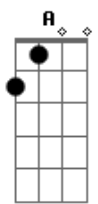

Luiza e Maurilio - "S" de Saudade

tom:
Capotraste na 2ª casa
Intro: Bm D A E

[Primeira Parte]

D E
É, olha eu aqui
Na vida de solteiro que eu sempre quis
D E Gbm
É, eu consegui
A liberdade de poder chegar e sair

[Pré-Refrão]

D A
Mas você deve ter jogado praga em mim
E Gbm
Eu não quero beber
E A
Eu não quero sair
A vida de solteiro que eu sonhava não era assim

[Refrão]

Bm
Sextou com S de saudade
D
Cheio de balada na cidade
A
Mas nenhuma delas tem o show
Que cê dava na cama
E
Nenhum Dj toca sua voz falando que me ama
Bm
Sextou com S de saudade
D
Cheio de balada na cidade
A
Mas nenhuma delas tem o show
Que cê dava na cama
E
Nenhum Dj toca sua voz falando que me ama

Bm
Sextou com S de saudade

(Bm D A E)

[Pré-Refrão]

D A
Mas você deve ter jogado praga em mim
E Gbm
Eu não quero beber
D E A
Eu não quero sair
A vida de solteiro que eu sonhava não era assim

[Refrão]

Bm
Sextou com S de saudade
D
Cheio de balada na cidade
A
Mas nenhuma delas tem o show
Que cê dava na cama
E
Nenhum Dj toca sua voz falando que me ama

Bm
Sextou com S de saudade
D
Cheio de balada na cidade
A
Mas nenhuma delas tem o show
Que cê dava na cama
E
Nenhum Dj toca sua voz falando que me ama

Bm
Sextou com S de saudade
D
Cheio de balada na cidade
A
Mas nenhuma delas tem o show
Que cê dava na cama
E
Nenhum Dj toca sua voz falando que me ama
Bm D
Sextou com S de saudade

Acordes

© ukulele-chords.com