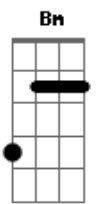

© ukulele-chords.com