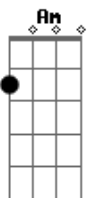

© ukulele-chords.com