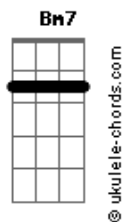

Luíza Dutra - Coração Tatuado

tom:

Bm
Bm7 **E7**
Meu coração foi tatuado
Gb7 **Bm7**
Com a tal desilusão
E7 **Dbm7**
De achar que é amado
Gb7 **Bm7**
E se enfiar numa prisão

E7 **Dbm7**
Percebi tarde demais
Gb7 **Bm7**
Essa grande confusão
E7 **Dbm7**
Pois agora estou aqui
Gb7 **Bm7**
Escrevendo essa canção
E7 **Dbm7**
Ê ah
Gb7 **Bm7**
Escrevendo essa canção
E7 **Dbm7** **Gb7**
Ê ah

G7M **Gb7** **E7**
Não se deixe de lado
G7M

Por uma paixão
Gb7 **E7**
Não quero ser chata
G7M

Mas tenho a razão
Gb7 **E7**
Este samba é feito
G7M

Com uma intenção
Gb7 **E7**
De tentar impedir
Bm7

Dor sentida em vão
E7 **Dbm7**
Ê ah
Gb7 **Bm7**

Dor sentida em vão
E7 **Dbm7** **Gb7**
Ê ah

Bm7 **E7** **Dbm7**
Meu coração foi tatuado
Gb7 **Bm7**
Com a tal desilusão
E7 **Dbm7**
De achar que é amado
Gb7 **Bm7**

Acordes

E se enfiar numa prisão

E7 **Dbm7**
Percebi tarde demais
Gb7 **Bm7**
Essa grande confusão
E7 **Dbm7**
Pois agora estou aqui
Gb7 **Bm7**
Escrevendo essa canção
E7 **Dbm7**
Ê ah
Gb7 **Bm7**
Escrevendo essa canção
E7 **Dbm7** **Gb7**
Ê ah

G7M **Gb7** **E7**
Não se deixe de lado
G7M

Por uma paixão
Gb7 **E7**
Não quero ser chata
G7M

Mas tenho a razão
Gb7 **E7**
Este samba é feito
G7M

Com uma intenção
Gb7 **E7**
De tentar impedir
Bm7

Dor sentida em vão
E7 **Dbm7** **Gb7** **Bm7**
Ê ê ê

(**E7** **Dbm7** **Gb7**)

Bm7 **E7** **Dbm7** **Gb7** **Bm7**
O que eu sinto não tem como ser mudado
E7 **Dbm7** **Gb7** **Bm7**
Eu posso até esconder, mas não será apagado
E7 **Dbm7** **Gb7** **Bm7**
O bem e o mal que você me fez
E7 **Dbm7** **Gb7**
E que num samba triste

Bm7
Eternizarei
E7 **Dbm7** **Gb7**
Ê ê ei
Bm7

Eternizarei
E7 **Dbm7** **Gb7**
Ê ê ei
Bm7
Eternizarei