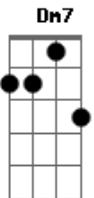

© ukulele-chords.com

E7
0 tempo lento a vagar

Paiapaiapaiia
Saudade pra mergulhar
Aonde possa existir
Canção
0 que ja foi nao será
Meu corpo leve a partir
Na rota um tempo quiçá
Perdão

G7

Viajo pra encontrar

Dm7

O mote que me navega
Saudade cobre a terra
Devagar

Viajo pra encontrar

Dm7

O mote pra navegar
Saudade cobra terra
Quer voar