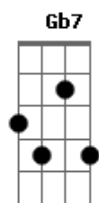

© ukulele-chords.com