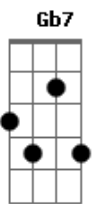

© ukulele-chords.com