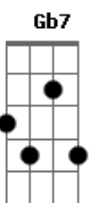

© ukulele-chords.com