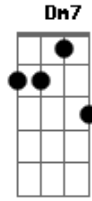

© ukulele-chords.com