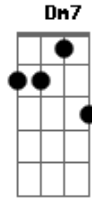

© ukulele-chords.com