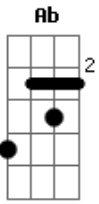

© ukulele-chords.com