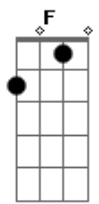

Luiz Melodia - Sensações

Tom: F

A Bb B C Db D Eb E F Gb G Ab A

D **G**
O sol! Que horas são?
D **G**
Não sei, ouço o som da catedral
D **G**
Sou louco, sou mistério
D **G**
Me some cemitério
D **G**
O sol! Que horas são?
D **G**
Não sei, ouço o som da catedral
D **G**
Sou louco, sou mistério

D **G**
Me some cemitério
F
Eu me rasgo, eu me ralo
C
Isso é vontade puro
F
Essas mãos que me seguram
C
São de carne escura
Bb
Esses livros que eu leio
A
Causam sensações
Bb
Esses livros que eu leio
A
Causam sensações

Acordes

© ukulele-chords.com