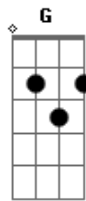

© ukulele-chords.com