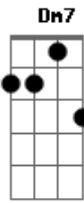

© ukulele-chords.com