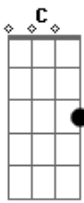

© ukulele-chords.com