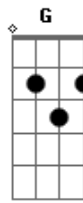

© ukulele-chords.com