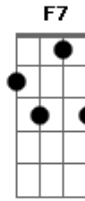

© ukulele-chords.com