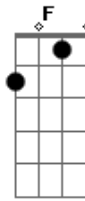

© ukulele-chords.com