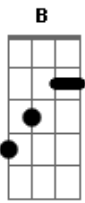

Luiz Melodia - Quase fui lhe procurar

Tom: C
Intro: .: (C7 Dm7)

C7 Dm7 G
Eu pensei em lhe falar quase fui lhe procurar
C7 A7 Dm7 G
Mas evitei e aqui fiquei sofrendo tanto a esperar
C7 Dm7 G
Que um dia você por fim talvez voltasse pra mim
C7 A7 Dm7 G
Mas me enganei e então eu vi o longo tempo que perdi
B#
E agora eu não sei mais porque

F
Não consigo lhe esquecer
B#
Eu quero lhe pedir para deixar
F F7 Bm7
Pelo menos lhe encontrar pra dizer
C7 Dm7 G
Que errei mas se você me aceitar vou prometer
C7 A7
Recomeçar um grande amor que por tão pouco acabou
Dm7 G
Que por tão pouco acabou
Intro: dução

Acordes