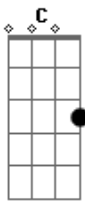

© ukulele-chords.com