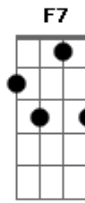

© ukulele-chords.com