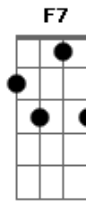

© ukulele-chords.com