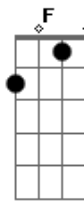

© ukulele-chords.com