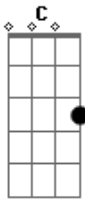

© ukulele-chords.com