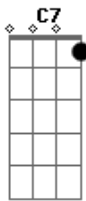

© ukulele-chords.com