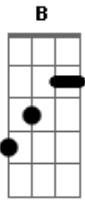

Luiz Melodia - Quase fui lhe procurar

Tom: C
Intro: .: (C7 Dm7)

C7 Dm7 G
Eu pensei em lhe falar quase fui lhe procurar
C7 A7 Dm7 G
Mas evitei e aqui fiquei sofrendo tanto a esperar
C7 Dm7 G
Que um dia você por fim talvez voltasse pra mim
C7 A7 Dm7 G
Mas me enganei e então eu vi o longo tempo que perdi
B#
E agora eu não sei mais porque

F
Não consigo lhe esquecer
B#
Eu quero lhe pedir para deixar
F F7 Bm7
Pelo menos lhe encontrar pra dizer
C7 Dm7 G
Que errei mas se você me aceitar vou prometer
C7 A7
Recomeçar um grande amor que por tão pouco acabou
Dm7 G
Que por tão pouco acabou
Intro: dução

Acordes