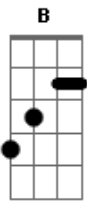

Luiz Melodia - Quase fui lhe procurar

Tom: C
Intro: .: (C7 Dm7)

C7 Dm7 G
Eu pensei em lhe falar quase fui lhe procurar
C7 A7 Dm7 G
Mas evitei e aqui fiquei sofrendo tanto a esperar
C7 Dm7 G
Que um dia você por fim talvez voltasse pra mim
C7 A7 Dm7 G
Mas me enganei e então eu vi o longo tempo que perdi
B#
E agora eu não sei mais porque

F
Não consigo lhe esquecer
B#
Eu quero lhe pedir para deixar
F F7 Bm7
Pelo menos lhe encontrar pra dizer
C7 Dm7 G
Que errei mas se você me aceitar vou prometer
C7 A7
Recomeçar um grande amor que por tão pouco acabou
Dm7 G
Que por tão pouco acabou
Intro: dução

Acordes