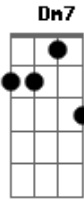

© ukulele-chords.com