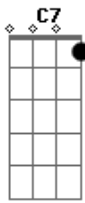

© ukulele-chords.com