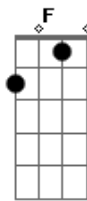

© ukulele-chords.com