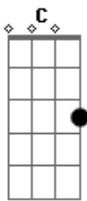

© ukulele-chords.com