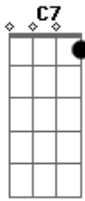

© ukulele-chords.com