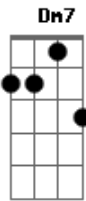

© ukulele-chords.com