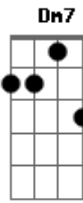

© ukulele-chords.com