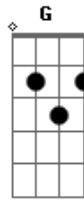

© ukulele-chords.com