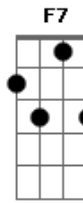

© ukulele-chords.com