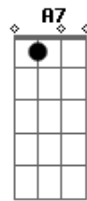

© ukulele-chords.com