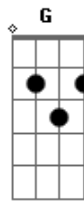

© ukulele-chords.com