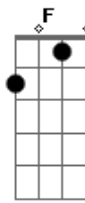

© ukulele-chords.com