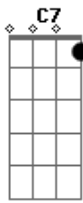

© ukulele-chords.com