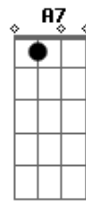

© ukulele-chords.com