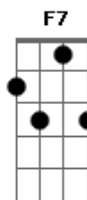

© ukulele-chords.com