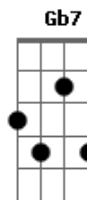

© ukulele-chords.com