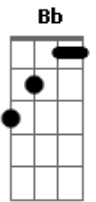

© ukulele-chords.com