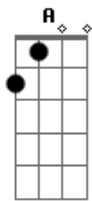

Luiz Melodia - Objeto H

Tom: A

A Db7 D E
Deste objeto parte certo incompleto mais direto
A A7
Ligeiro certo pro sul
D A E
E parte mais um sonho, e toco mais um sono
A
No objeto do homem
Db7 D E
Esse objeto já me leva, me encarrega a mim entrega
A A7
Ao lado de ambazul
D A E
Um dia volto e digo você não foi comigo

A
Porque não leu o meu signo
A Db7 D
Corre ligeiro escorrendo objeto vermelho
A Db7 D
Fica suspeito gostoso objeto vermelho
A Db7 D
Morre direito gostoso coração vermelho
D A E
Um dia volto e digo você não foi comigo
A
Porque não leu o meu signo
D A E
Um dia volto e digo você não foi comigo
A
Ninguém mais leu o meu signo

Acordes