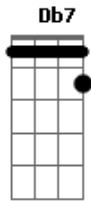

© ukulele-chords.com