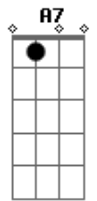

© ukulele-chords.com