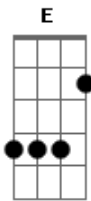

© ukulele-chords.com