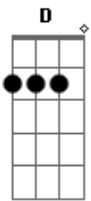

© ukulele-chords.com