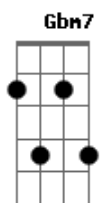

© ukulele-chords.com