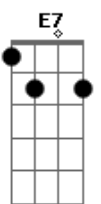

© ukulele-chords.com