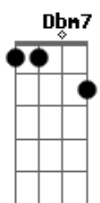

© ukulele-chords.com