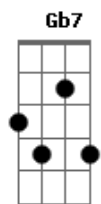

© ukulele-chords.com