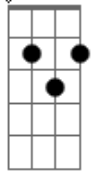

© ukulele-chords.com

G