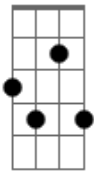

© ukulele-chords.com

Gb7