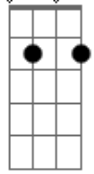

Luiz Melodia - Mistério da raça

Tom: G

Em7 **Bm7** **Bm7** **G7M**
 Vim de lá, vim da praça mistério da raça
Gb7 **Bm7** **Gb7**
 Cachaça pra se beber ... se beber
Em7 **Bm7** **Bm7**
 Qualquer um, no enredo da graça
G7M **Gb7** **Bm7** **Gb7**
 Nos somos cachaça pra se beber ... se beber
Em7 **Bm7** **Bm7**
 Lá do sul, eu frequento Ipanema
G7M **Gb7** **Bm7** **Gb7**
 Sistema, cachaça pra se beber ... se beber

Em7
 No sonho dos meus sonhos
Bm7
 Quando eu sonho o mundo está pra se acabar
Em7
 No fato, no relato, quando eu faço
Bm7
 O mundo está pra se acabar
Em7 **Bm7**
 Mas quem não pisa na terra não sente o chão
Em7 **Bm7**
 Luz é vida, pulsação
Em7 **Bm7**
 Luz é vida, pulsação ..

Acordes

G7M

© ukulele-chords.com

G

© ukulele-chords.com

Em7

© ukulele-chords.com

Bm7