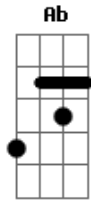

© ukulele-chords.com