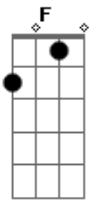

© ukulele-chords.com