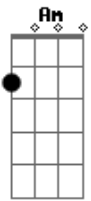

© ukulele-chords.com