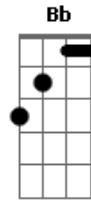

© ukulele-chords.com