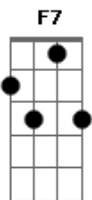

© ukulele-chords.com