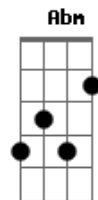

© ukulele-chords.com