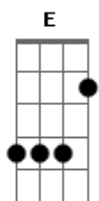

© ukulele-chords.com