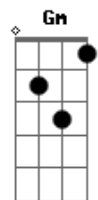

© ukulele-chords.com