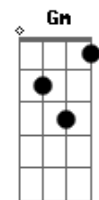

© ukulele-chords.com