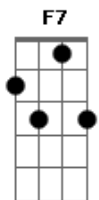

© ukulele-chords.com