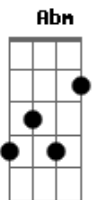

© ukulele-chords.com