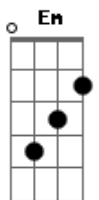

© ukulele-chords.com