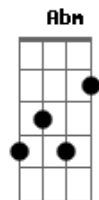

© ukulele-chords.com