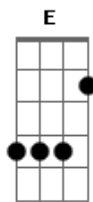

Luiz Melodia - Gotas de Saudade

Tom: F

Int. (C7 F7) F7

Vai chegar a chuva, a chuva
Molha as minhas mãos
Gotas de saudade de uma paixão
Vem chegando a chuva, a chuva
Molha as minhas mãos
Vozes do passado vem do coração

Am Em
Nem a distância dos rios

Que correm pro mar
Nem a força do dragão me fará hesitar
Com a distância dos dias que o tempo fará
O sol seu calor, meu amor, vem me guiar, ou não...
Leiloei meu coração
Pra de longe você ver
Não é mais chuva de verão
Pensei em você...

REPETE TODA A MÚSICA

Acordes

© ukulele-chords.com

© ukulele-chords.com

© ukulele-chords.com

© ukulele-chords.com

© ukulele-chords.com

© ukulele-chords.com

© ukulele-chords.com

© ukulele-chords.com

© ukulele-chords.com

© ukulele-chords.com

© ukulele-chords.com