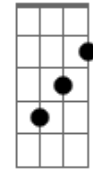

© ukulele-chords.com

Em