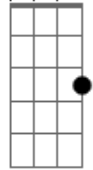

Luiz Melodia - Estácio, Holly Estácio

Tom: C
Intro: C Db Dm G7

C Dm
Se alguém quer matar-me de amor
Em Bb7 A7
Que me mate no Estácio
Dm Em Bb7 A7
Bem no compasso, bem junto ao passo
Dm G7
Do passista da escola de samba
C B Bb B C
Do Largo do Estácio

C Dm Em Bb7 A7
O Estácio acalma o sentido dos erros que eu faço
Dm Em Bb7 A7
Trago não traço, faço não caço
Dm G7 C B Bb B C
O amor da morena maldita domingo no espaço
C Dm
Fico manso, amanso a dor
Dm7 G7 C Db Dm G7
Holliday é um dia de paz
C Dm
Solto o ódio, mato o amor
Dm7 G7 C Db Dm G7
Holliday eu já não penso mais

Acordes

C