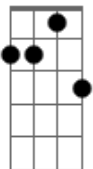

© ukulele-chords.com

Dm7