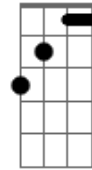

© ukulele-chords.com

Bb