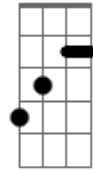

Luiz Melodia - Estácio, Holly Estácio

Tom: C
Intro: C Db Dm G7

C Dm
Se alguém quer matar-me de amor
Em Bb7 A7
Que me mate no Estácio
Dm Em Bb7 A7
Bem no compasso, bem junto ao passo
Dm G7
Do passista da escola de samba
C B Bb B C
Do Largo do Estácio

C Dm Em Bb7 A7
O Estácio acalma o sentido dos erros que eu faço
Dm Em Bb7 A7
Trago não traço, faço não caço
Dm G7 C B Bb B C
O amor da morena maldita domingo no espaço
C Dm
Fico manso, amanso a dor
Dm7 G7 C Db Dm G7
Holliday é um dia de paz
C Dm
Solto o ódio, mato o amor
Dm7 G7 C Db Dm G7
Holliday eu já não penso mais

© ukulele-chords.com

Em

© ukulele-chords.com

Bb7

© ukulele-chords.com

A7

© ukulele-chords.com

B