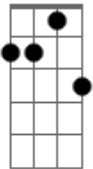

© ukulele-chords.com

Dm7