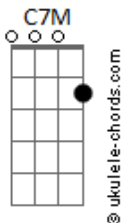

© ukulele-chords.com