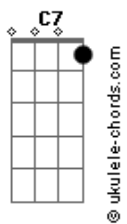

© ukulele-chords.com