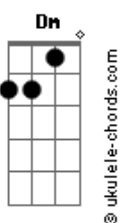

© ukulele-chords.com