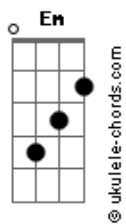

© ukulele-chords.com