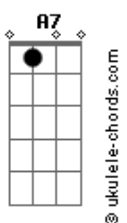

© ukulele-chords.com