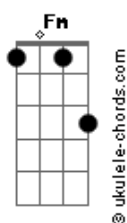

Luiz Melodia - Estácio, Eu e Você

tom:

Intro: **C7M** **G7** **C**

C7M **B7**
Vamos passear na praça

Em7
Enquanto o lobo não vem

A7 **Dm**
Enquanto sou de ninguém

G7 **C7M** **G7**
Enquanto quero te ver

C7M **B7**
Vamos passear na praça

Em7
Enquanto sou de você

A7 **Dm**
Enquanto quero sofrer

G7 **Gm7** **C7**
Curtindo dessa donzela

F7M **Fm**
Hoje o tempo está mais firme

Em7 **A7**
Abre mais meu apetite

Dm **G7**
Cura e seca minha bronquite

Gm7 **C7**
Algumas folhas de hortelã

F7M **Fm**
Vamos circular a praça

Em **A7**
Prenda bem esse cansaço

Dm **G7**
'Inda vou passar no Estácio

C7M
O Estácio pode me querer

G7 **C7M**
Nós dois podemos lhe querer

G7 **C7M**
O Estácio, eu e você

Acordes

© ukulele-chords.com