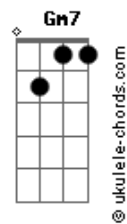

© ukulele-chords.com