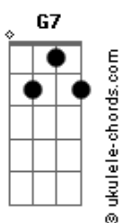

Luiz Melodia - Estácio, Eu e Você

tom:

Intro: **C7M** **G7** **C**

C7M **B7**
Vamos passear na praça

Em7
Enquanto o lobo não vem

A7 **Dm**
Enquanto sou de ninguém

G7 **C7M** **G7**
Enquanto quero te ver

C7M **B7**
Vamos passear na praça

Gm7 **C7**
Algumas folhas de hortelã

F7M **Fm**
Vamos circular a praça

Em **A7**
Prenda bem esse cansaço

Dm **G7**
'Inda vou passar no Estácio

C7M
O Estácio pode me querer

G7 **C7M**
Nós dois podemos lhe querer

G7 **C7M**
O Estácio, eu e você

Acordes

© ukulele-chords.com

© ukulele-chords.com

© ukulele-chords.com

© ukulele-chords.com

© ukulele-chords.com

© ukulele-chords.com