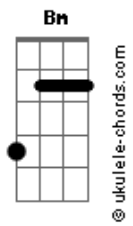

ukulele-chords.com