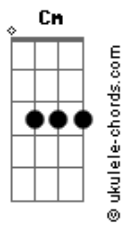

ukulele-chords.com