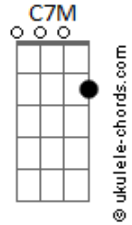

ukulele-chords.com

ukulele-chords.com