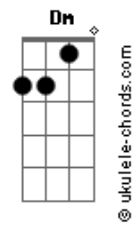

ukulele-chords.com

ukulele-chords.com