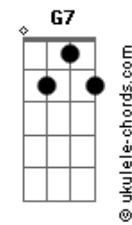

ukulele-chords.com

ukulele-chords.com