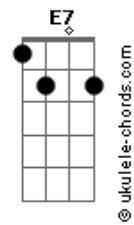

ukulele-chords.com

ukulele-chords.com