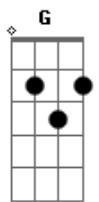

ukulele-chords.com