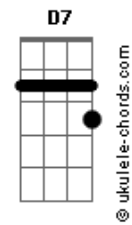

ukulele-chords.com

ukulele-chords.com