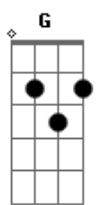

© ukulele-chords.com