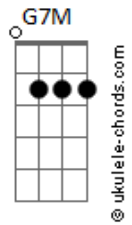

ukulele-chords.com