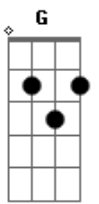

ukulele-chords.com