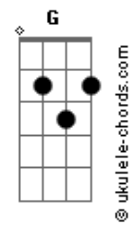

ukulele-chords.com

ukulele-chords.com