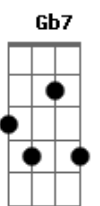

© ukulele-chords.com