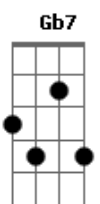

© ukulele-chords.com