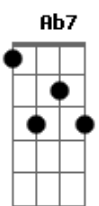

© ukulele-chords.com