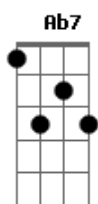

© ukulele-chords.com