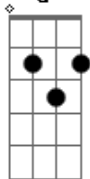

Luiz Melodia - Cheia de Graça

tom:

Intro: G7M Am7 D7

C7M Dbm7 Gbm7 Bm7
Amor por favor não me deixe agora

Bm7 E7 Am7
Juro por deus, nossa senhora
D7 Db7

Quero só você, sempre mais você

C7M Dbm7 F#m7. Bm7
Amor o desejo é fera que devora
Bm7 E7 Am7

A todo instante, a toda hora
D7 D7

Quero mais você, sempre mais

Bm7 E7 Am7
Esse jeitinho só seu
Am7 D7 G7M
Cheio de graça, graças a deus
Bm7 E7 Am7
Quando juntinho de mim

Am7 D7(b9). Bm7
Faz tudo ficar tão bom
Bm7 E7(b9). Am7
Que a madrugada acorda
Am7 D7
E faz do seu denago
G7M
Um dom

Acordes

© ukulele-chords.com

© ukulele-chords.com

G

© ukulele-chords.com

© ukulele-chords.com

© ukulele-chords.com

© ukulele-chords.com

© ukulele-chords.com

© ukulele-chords.com

© ukulele-chords.com

© ukulele-chords.com