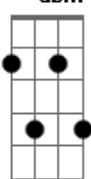

A todo instante, a toda hora
D7 D7

Quero mais você, sempre mais

Bm7 E7 Am7
Esse jeitinho só seu
Am7 D7 G7M
Cheio de graça, graças a deus
Bm7 E7 Am7
Quando juntinho de mim

Am7 D7(b9). Bm7
Faz tudo ficar tão bom
Bm7 E7(b9). Am7
Que a madrugada acorda
Am7 D7
E faz do seu denago
G7M
Um dom

© ukulele-chords.com

D7

© ukulele-chords.com

Dbm7

© ukulele-chords.com

Gbm7

© ukulele-chords.com

Bm7