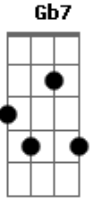

Luiz Melodia - Amor

Tom: **A**
Intro: **E7**

A A Gb7 Gb7 Gb7
Da vida é amiga é amiga da vida

B7 E A E7
Segredos são momentos de horror

A A Gb7 Gb7 Gb
Os porcos extraviam amor

B7 E A A7
Com as feras o amor é amor

D
Ô gente eu faço isso eu choro **E** sangue pra ninguém me pegar **A**

D
O medo é meu vizinho, pai de todos mora em todo lugar **A**

A cor do seu sangue é vermelho
Vermelho é a cor do amor
Amor são palavras citadas
Que um dia, tal poeta citou

Eu fico nessa esquina tão divina, mas não fale de amar
Por mera coincidência nessa esquina vinha um cara tombar

Acordes

© ukulele-chords.com

© ukulele-chords.com

© ukulele-chords.com

© ukulele-chords.com

© ukulele-chords.com