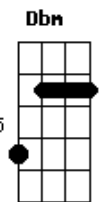

ukulele-chords.com