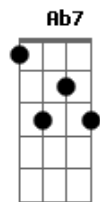

© ukulele-chords.com