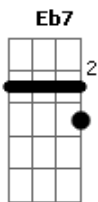

© ukulele-chords.com