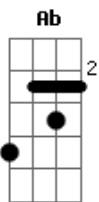

© ukulele-chords.com