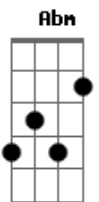

© ukulele-chords.com