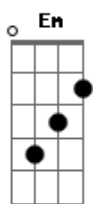

© ukulele-chords.com