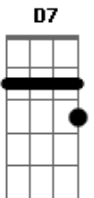

© ukulele-chords.com