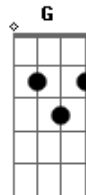

© ukulele-chords.com